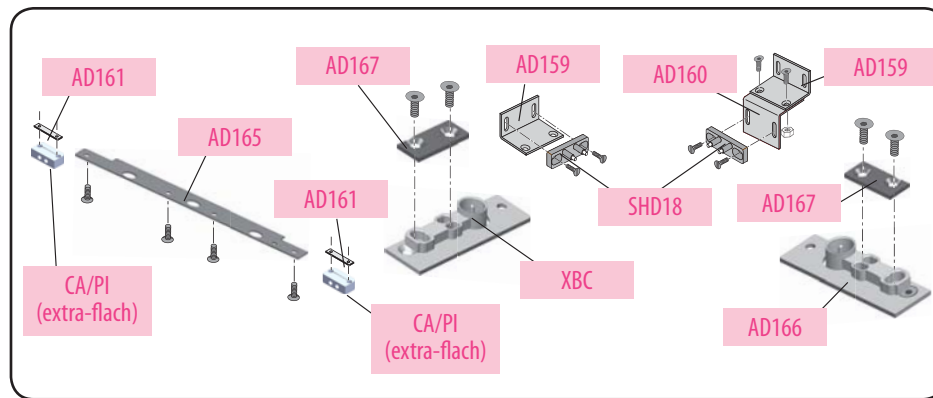

**Produkt zu ersetzen :**

Schloss SV3 (Soretex) für Schachttür mit 2 Flügeln (T120)

**Ersatzprodukt :**

LR 180 \*\* SV3-T120 (prudhomme S.a.)

**Schraubensatz :**

FHC 4x10 (x2) ; M4 Basis behandelt (x2) ; CHC M4x6 (x4) ; Höchstscheiben M4 (x4) ; FS 4x6 (x4) ; FHC M8x25 (x2) ; FHC M8x20 (x3) ; CHC M8x20 (1) ; M8 Basis behandelt (x1)

réf. : LR180 **HG** SV3-T120

réf. : LR180 **HD** SV3-T120

## Montage-Phasen :

Incl. A du 12/01/2011

FP

Document non contractuel, sous réserve de modification - Reproduction interdite.

43 623

PRODUKT  
INSTALLATION

Für doppelte Schwingenschachttüren