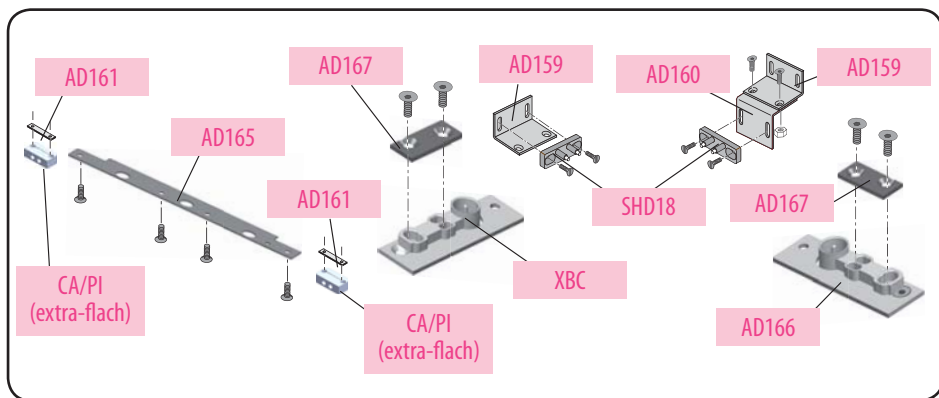

**Produkt zu ersetzen :**

Schloss SV3 (Soretex) für Schachttür mit 2 Flügeln (T120)

**Ersatzprodukt :**

LR 180 \*\* SV3-T120 (prudhomme S.a.)

**Schraubensatz :**

FHC 4x10 (x2) ; M4 Basis behandelt (x2) ; CHC M4x6 (x4) ; Höchstscheiben M4 (x4) ; FS 4x6 (x4) ; FHC M8x25 (x2) ; FHC M8x20 (x3) ; CHC M8x20 (1) ; M8 Basis behandelt (x1)

réf. : LR180 **HG** SV3-T120

réf. : LR180 **HD** SV3-T120

## Montage-Phasen :

Incl. A du 12/01/2011

FP

Document non contractuel, sous réserve de modification - Reproduction interdite.

43 623

PRODUKT  
INSTALLATION

Für doppelte Schwingenschachttüren