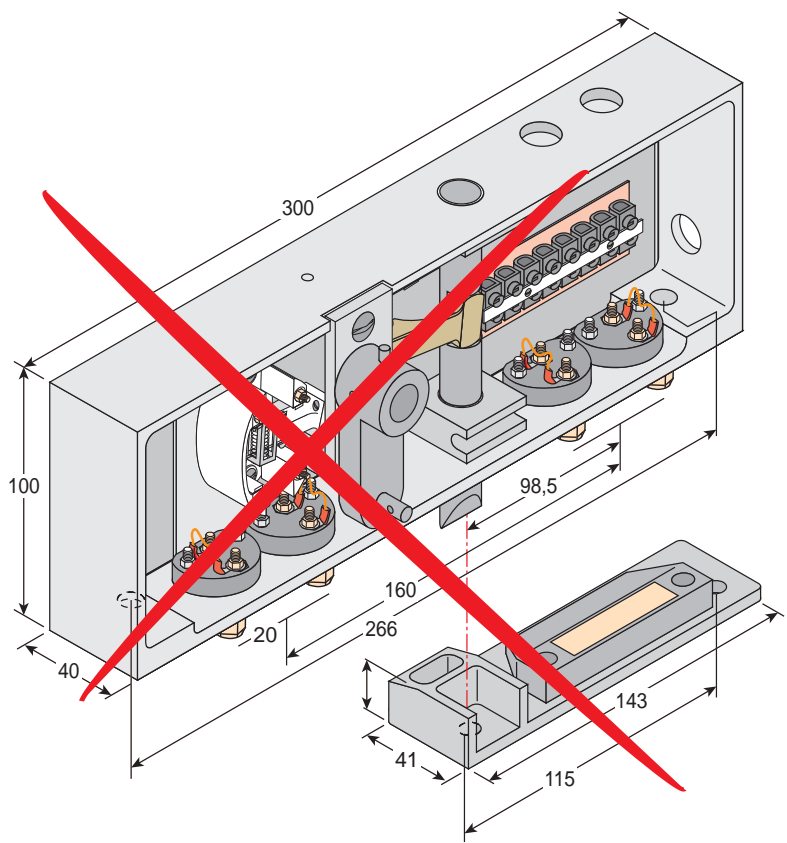

**Produkt zu ersetzen :**

Schloss SV3 (Soretex) für Schachttür mit 2 Flügeln (T120)

**Ersatzprodukt :**

LR 180 \*\* SV3-T120 (prudhomme S.a.)

**Schraubensatz :**

FHC 4x10 (x2) ; M4 Basis behandelt (x2) ; CHC M4x6 (x4) ; Höchstscheiben M4 (x4) ; FS 4x6 (x4) ; FHC M8x25 (x2) ; FHC M8x20 (x3) ; CHC M8x20 (1) ; M8 Basis behandelt (x1)