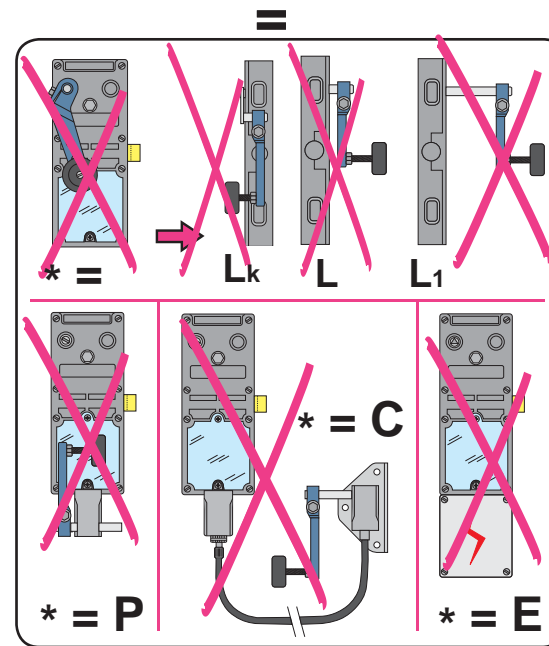

**Produkt zu ersetzen :**

Schloss SV3 (Soretex) für Schachttür mit 2 Flügeln (T120)

**Ersatzprodukt :**

LR 180 \*\* SV3-T120 (prudhomme S.a.)

**Schraubensatz :**

FHC 4x10 (x2) ; M4 Basis behandelt (x2) ; CHC M4x6 (x4) ; Höchstscheiben M4 (x4) ; FS 4x6 (x4) ; FHC M8x25 (x2) ; FHC M8x20 (x3) ; CHC M8x20 (1) ; M8 Basis behandelt (x1)

réf. : LR180 **HG** SV3-T120

réf. : LR180 **HD** SV3-T120