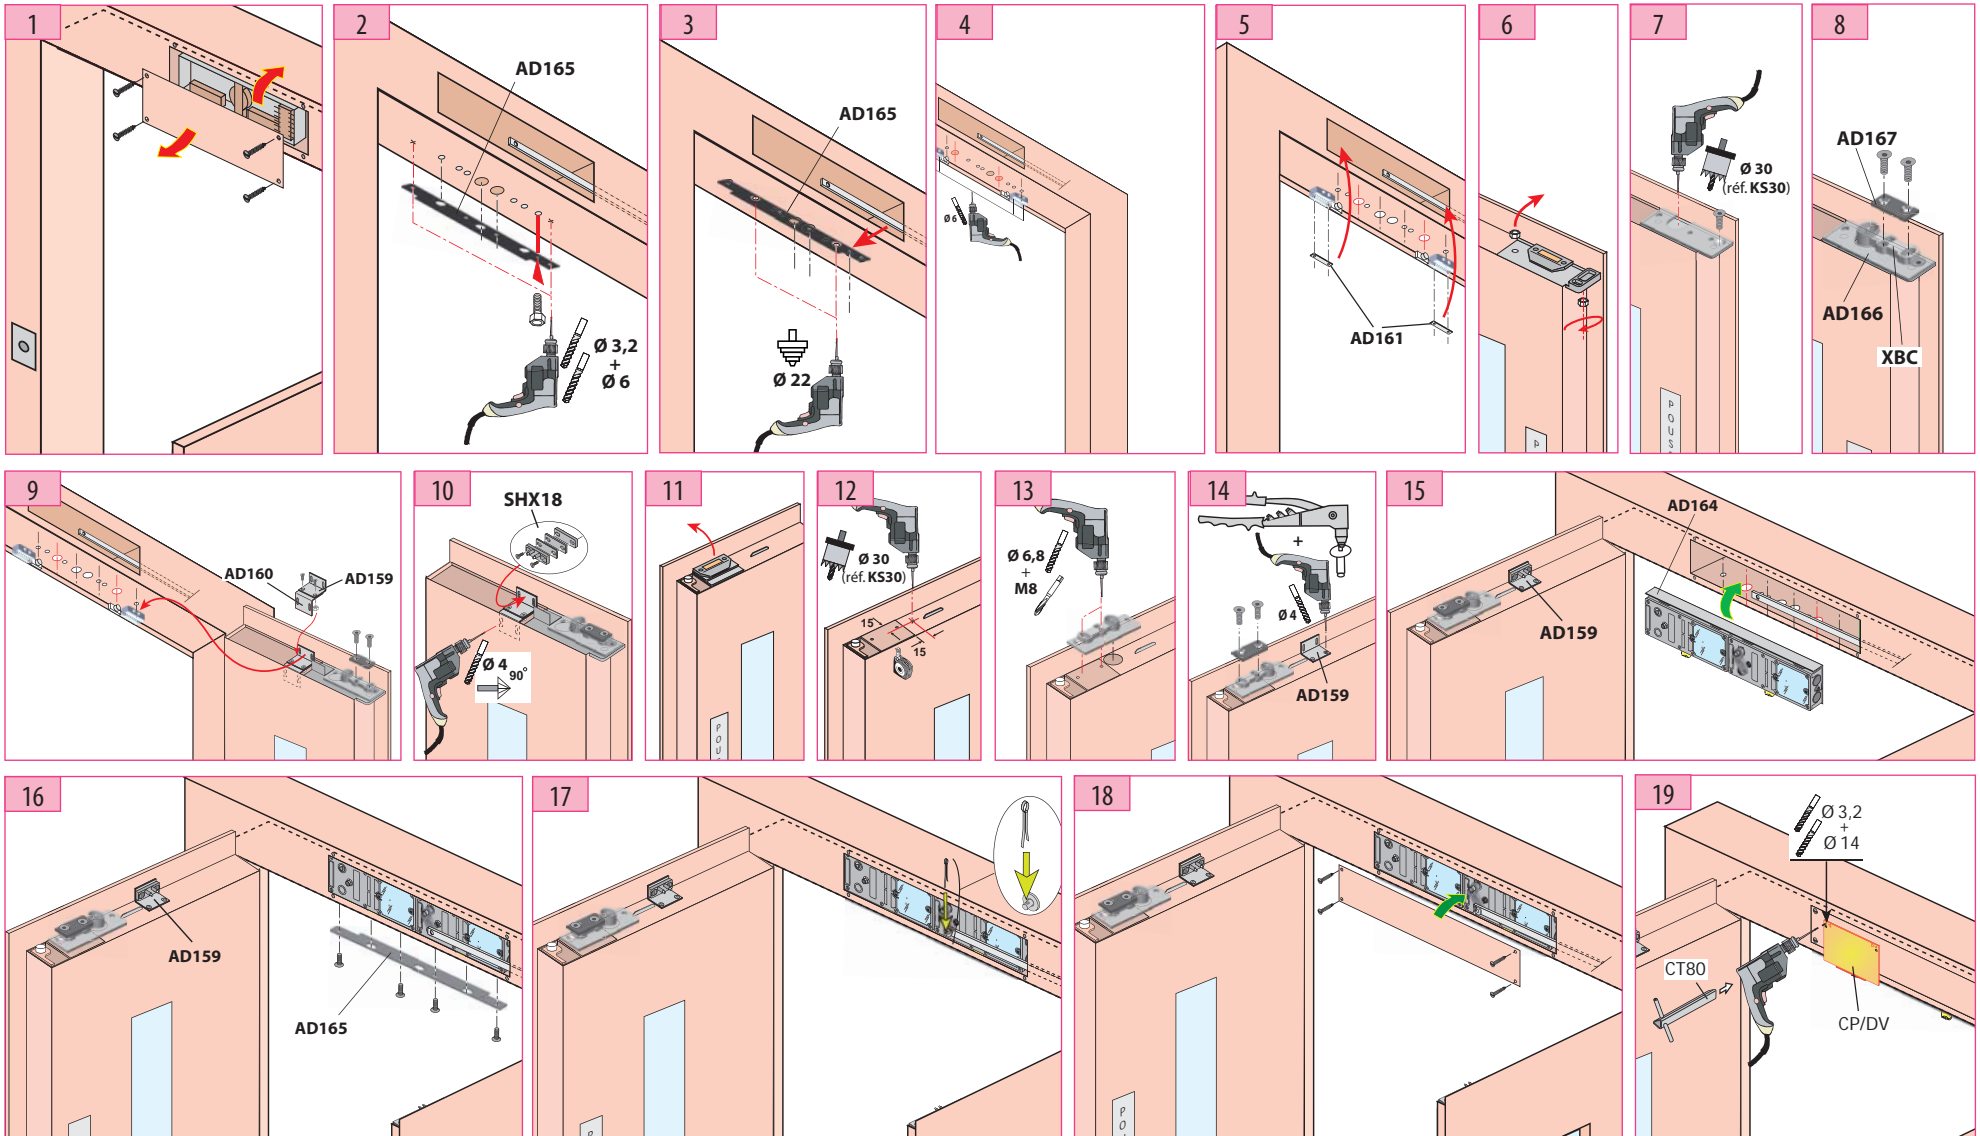

Montage-Phasen :

Incl. A du 12/01/2011

FP

Document non contractuel, sous réserve de modification - Reproduction interdite.

43 623

PRODUKT
INSTALLATION

Für doppelte Schwingenschachttüren