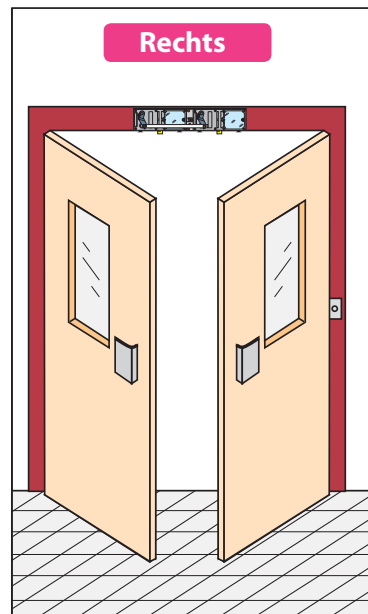

réf. : LR180 **HG** SV3-T120