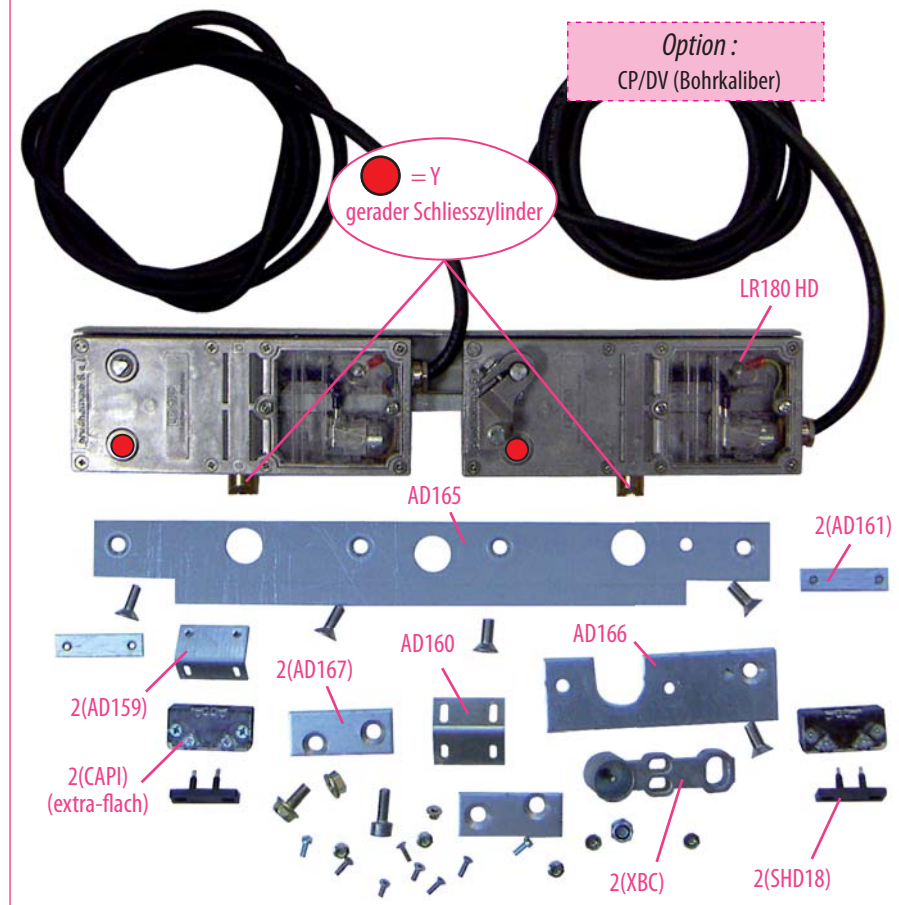

**Produkt zu ersetzen :**

Schloss SV3 (Soretex) für Schachttür mit 2 Flügeln (T120)

**Ersatzprodukt :**

LR 180 \*\* SV3-T120 (prudhomme S.a.)

**Schraubensatz :**

FHC 4x10 (x2) ; M4 Basis behandelt (x2) ; CHC M4x6 (x4) ; Höchstscheiben M4 (x4) ; FS 4x6 (x4) ; FHC M8x25 (x2) ; FHC M8x20 (x3) ; CHC M8x20 (1) ; M8 Basis behandelt (x1)

réf. : LR180 **HG** SV3-T120

réf. : LR180 **HD** SV3-T120

## Montage-Phasen :

Incl. A du 12/01/2011

FP

Document non contractuel, sous réserve de modification - Reproduction interdite.

43 623

PRODUKT  
INSTALLATION

Für doppelte Schwingenschachttüren