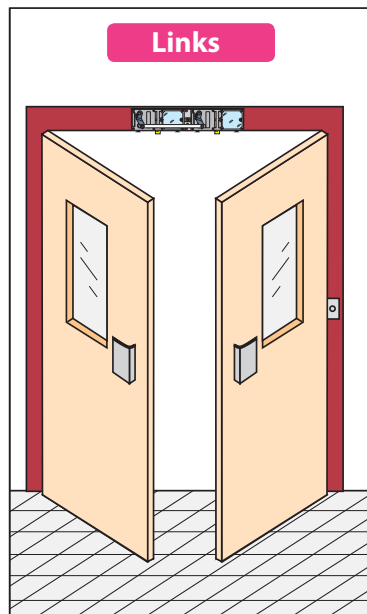

réf. : LR180 **HG** SV3-T120