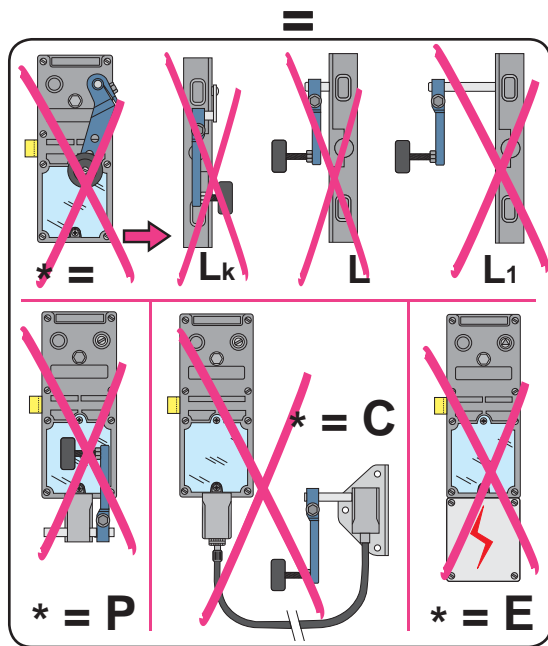

réf. : LR180 **HG** SV3-T120